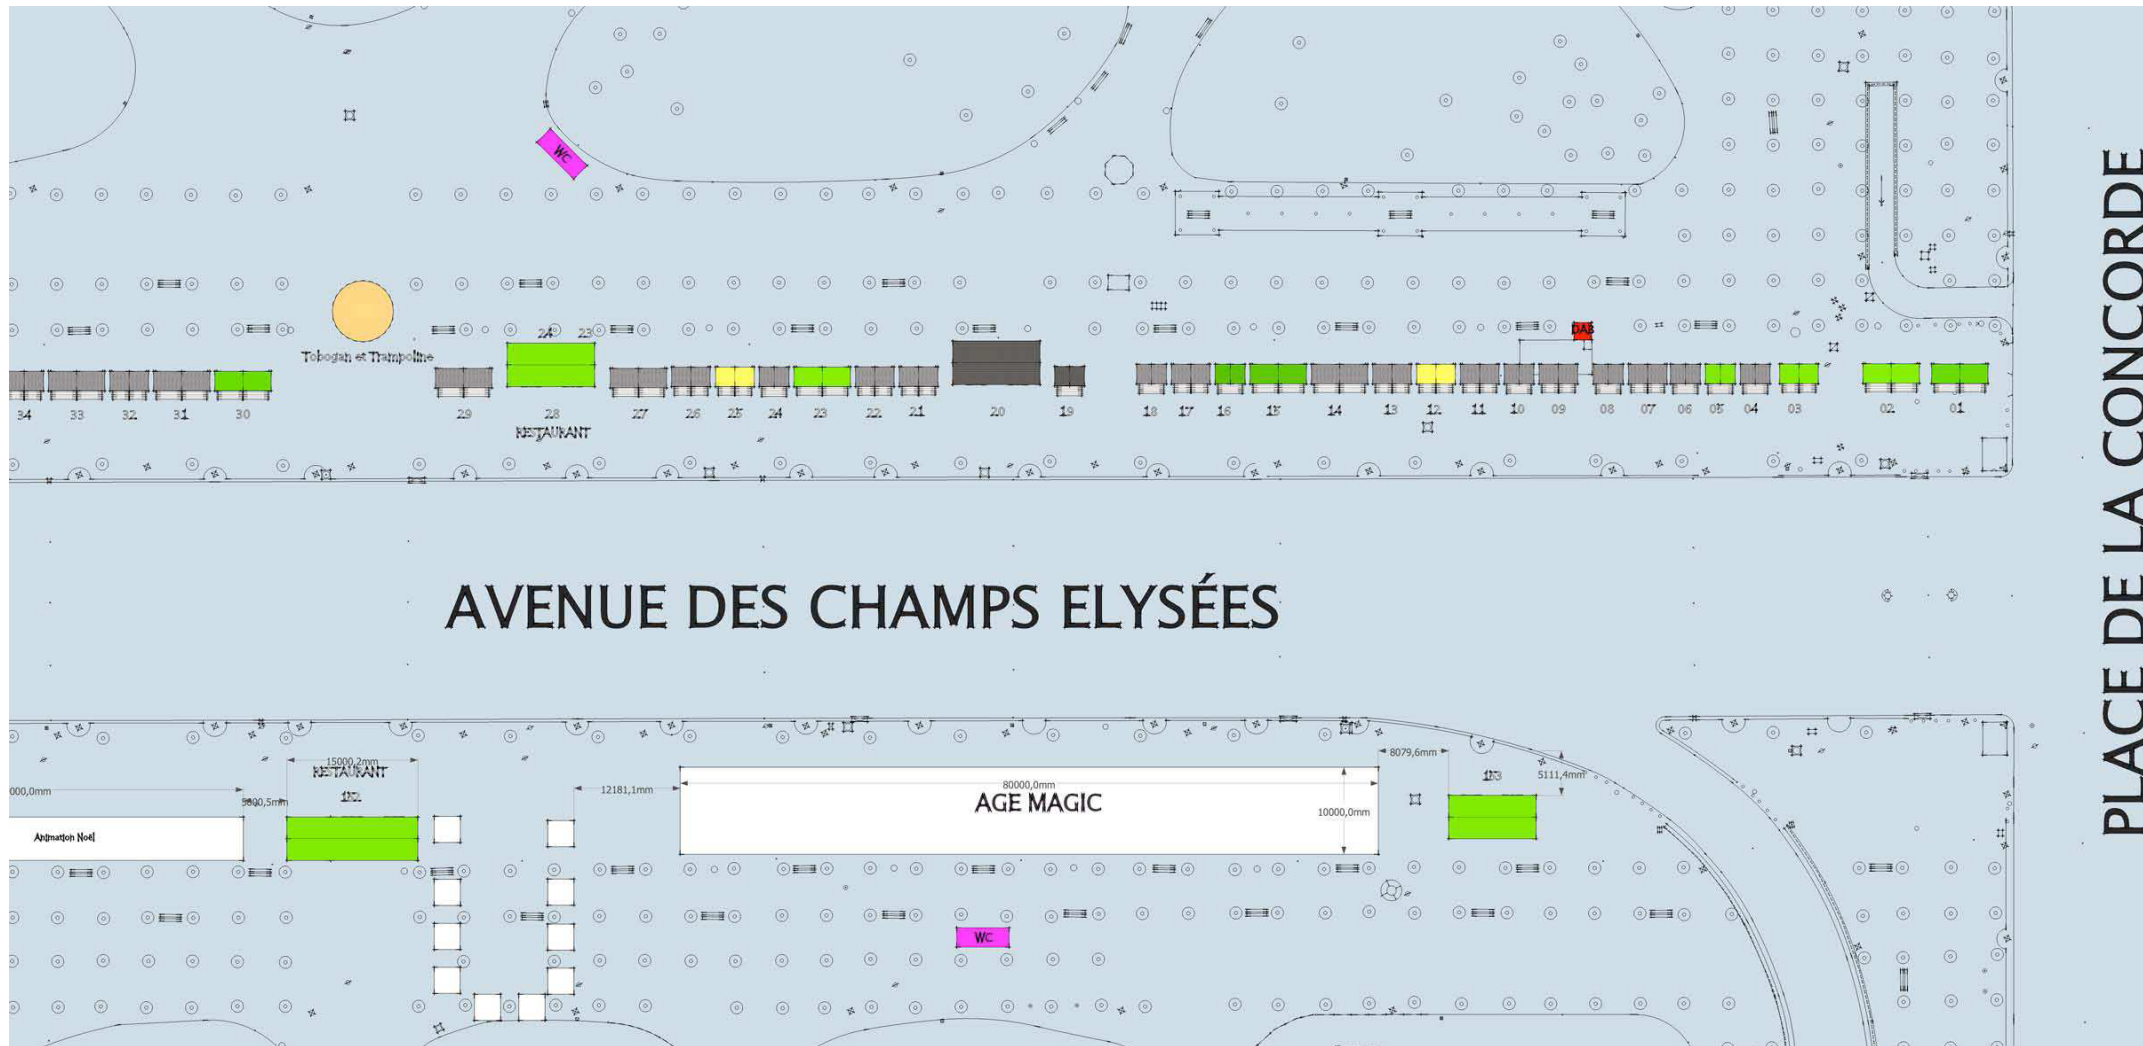

Christmas Fair - Marché de Noel - Weihnachtsmarkt

Where to find me between Saturday 26th November and Friday 2d December, from 11 am to 9 pm daily.

Où vous pourriez me retrouver entre samedi le 26 novembre et vendredi le 2 décembre, tous les jours entre 11h le matin et 9h le soir.

Hier finden Sie mich von Samstag, den 26.11 bis Freitag, dem 2.12., täglich zwischen 11 und 21 Uhr.